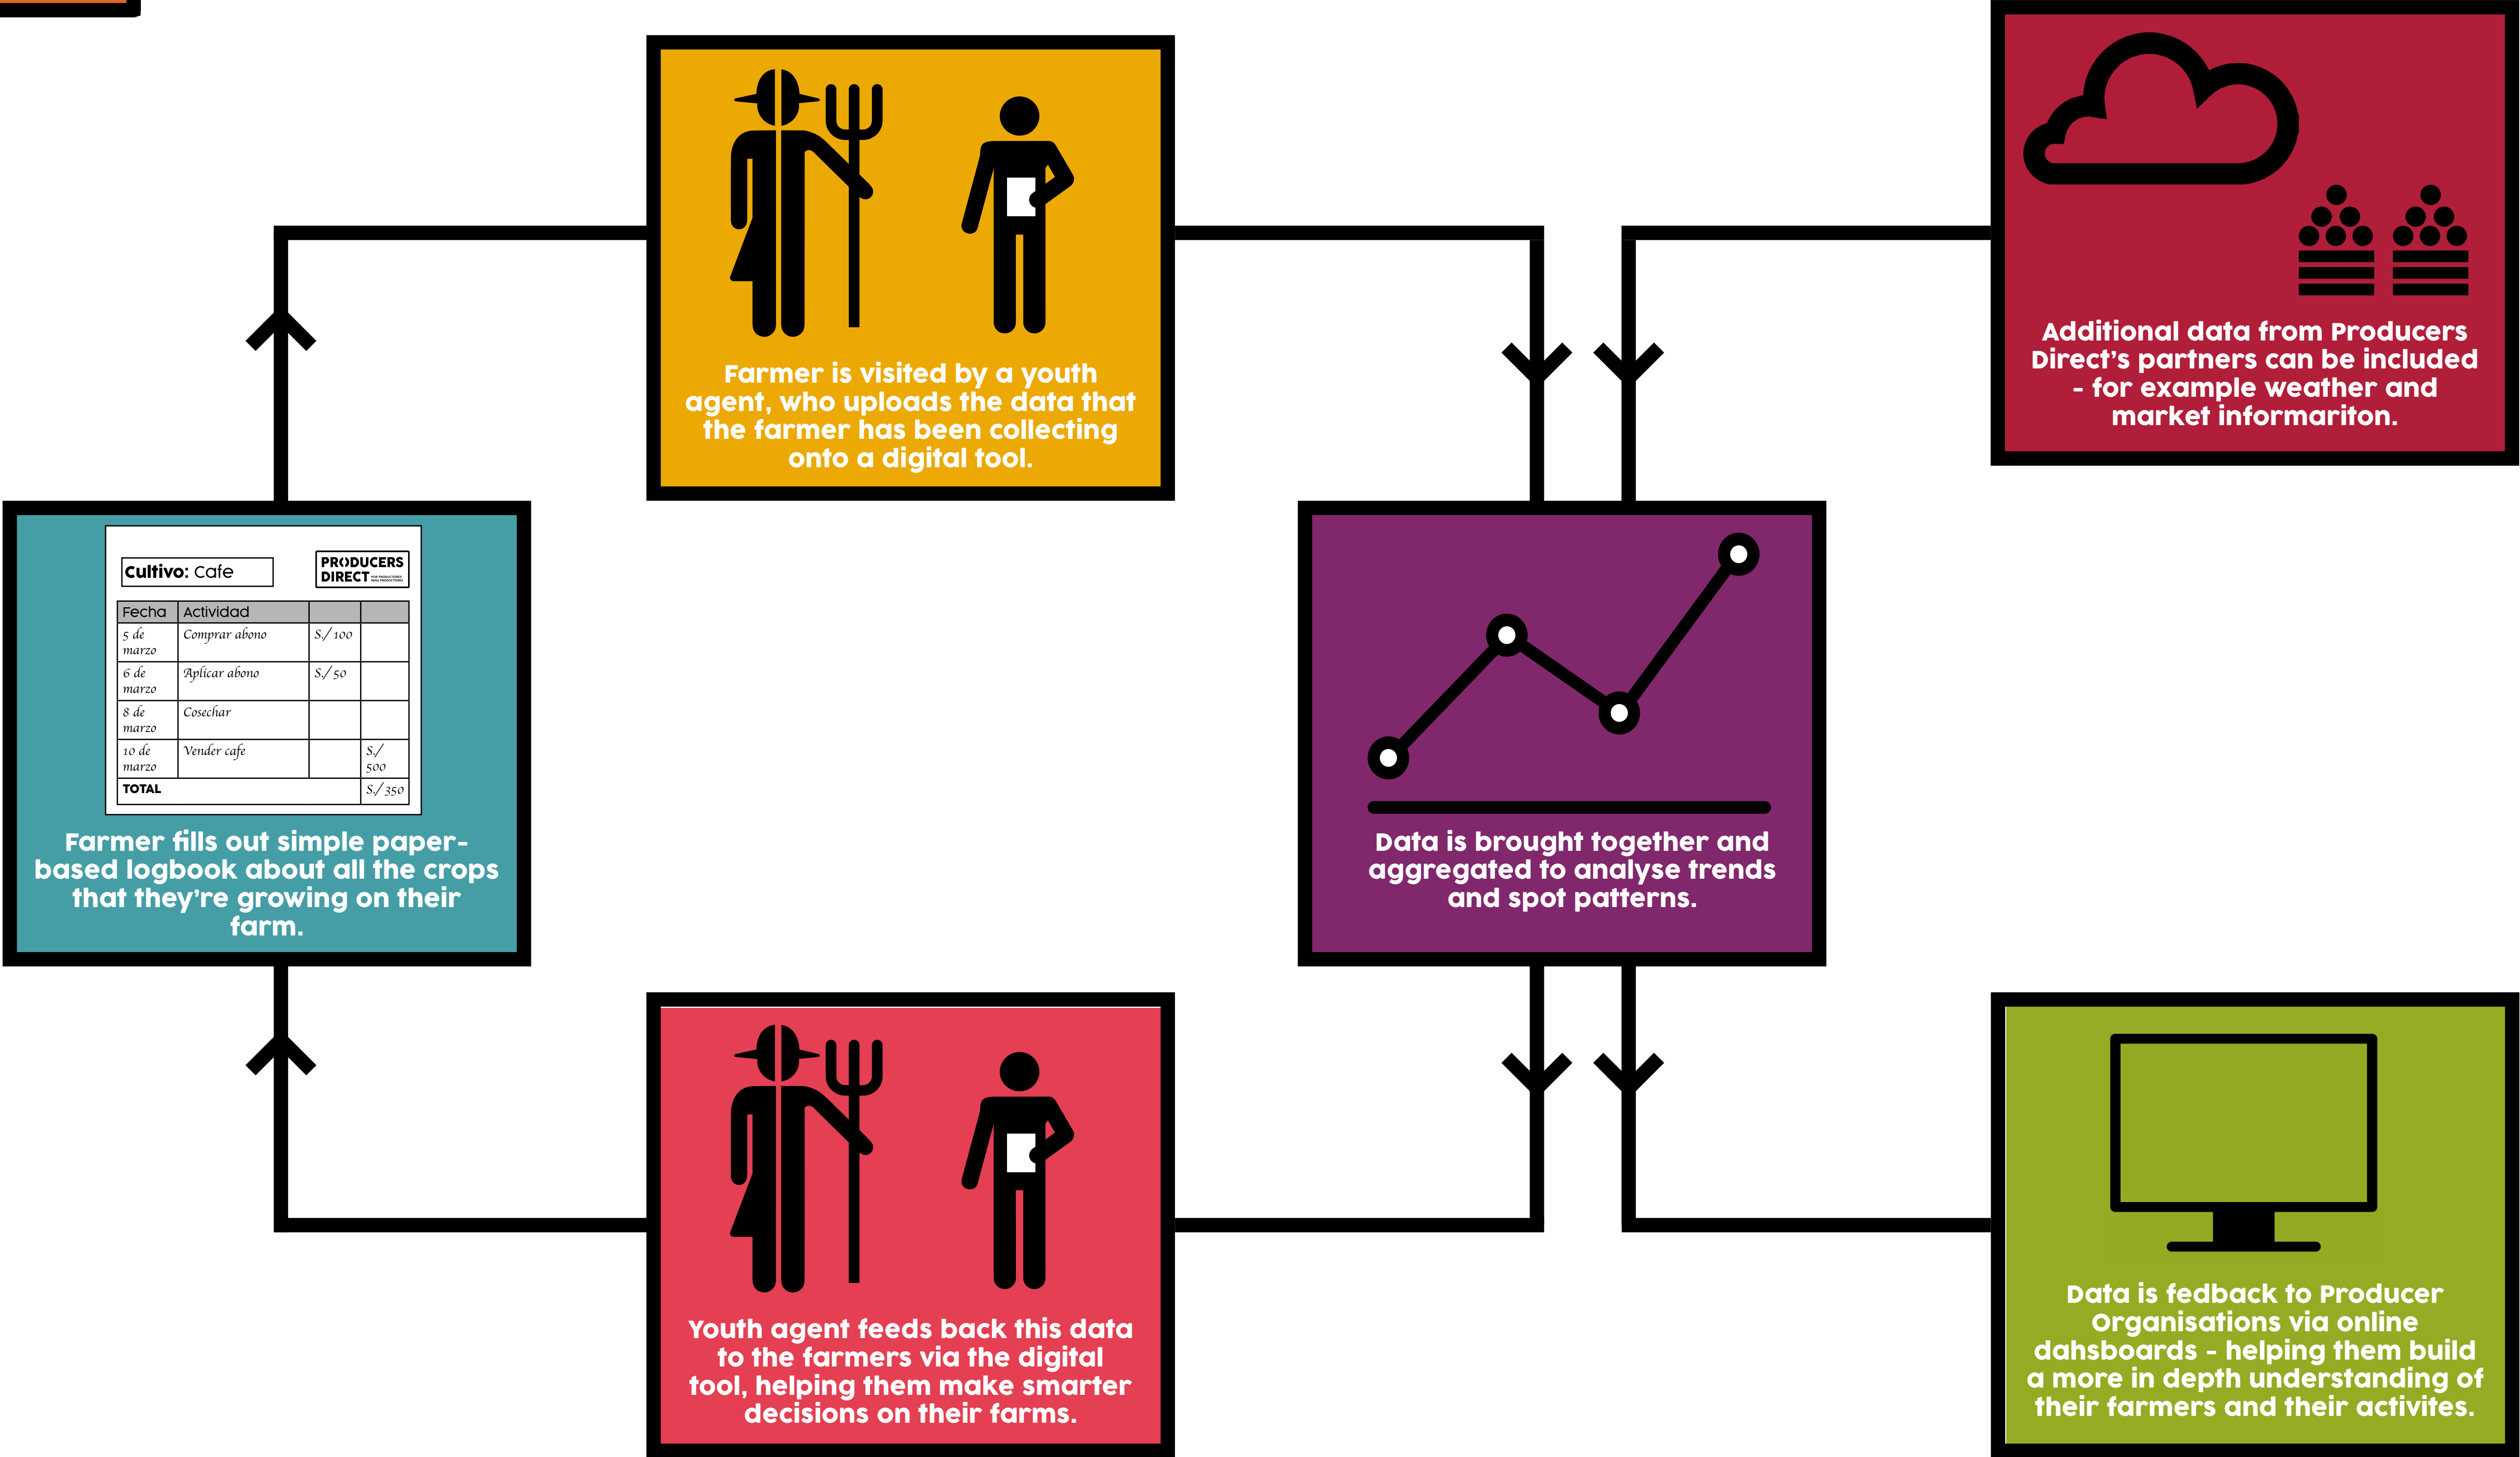

Farmer-led Data System

Cultivo: Cafe		PRODUCERS DIRECT	
Fecha	Actividad		
5 de marzo	Comprar abono	S/100	
6 de marzo	Aplicar abono	S/50	
8 de marzo	Cosechar		
10 de marzo	Vender cafe	S/500	
TOTAL		S/350	